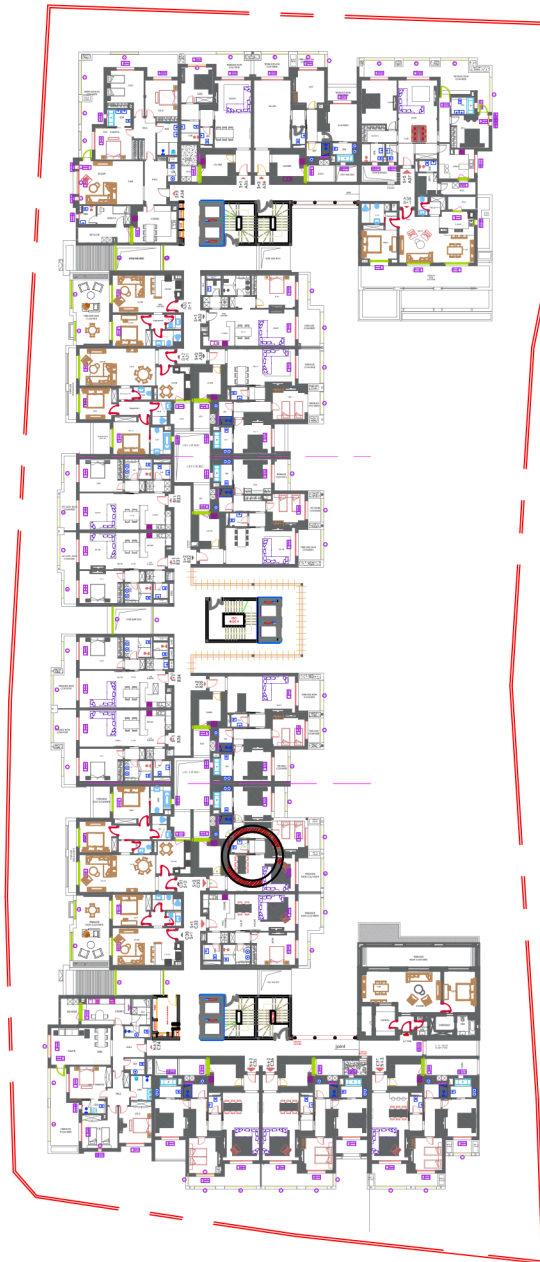

Résidence les Jasmins - Hammamet Nord

BLOC C - C33 / S+2	
Surface HO (m ²)	123.55 m ²
Terrasses non couvertes (m ²)	24.58 m ²
(Circulation + locaux communs) /nombre d'appartements	29.16 m ²
Surface totale HO (m ²)	177.29 m ²